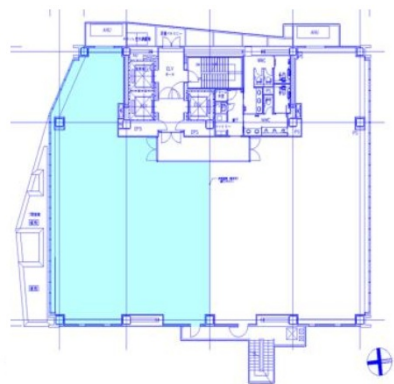

赤坂榎坂ビル 6階81.6坪

東京都港区赤坂1-7-1

物件MAP

賃貸条件	
坪数	81.6坪
階数	6階 (602)
入居可能日	
ビル情報	
所在地	東京都港区赤坂1-7-1
最寄り駅	東京メトロ銀座線 溜池山王駅 徒歩2分 東京メトロ南北線 溜池山王駅 徒歩2分 東京メトロ千代田線 国会議事堂前駅 徒歩8分 東京メトロ丸ノ内線 国会議事堂前駅 徒歩8分 東京メトロ日比谷線 虎ノ門ヒルズ駅 徒歩9分
エリア	赤坂・青山・六本木エリア
竣工	2009年2月
耐震	新耐震基準
階数	地上11階 地下2階
用途	事務所
構造	S造、一部SRC造
設備情報	
エレベーター	3基
空調	個別空調
OAフロア	OAフロア
基準階天井高	2,800mm
光ファイバー	有り
トイレ	男女別・室外
セキュリティ	有り
駐車場	有り