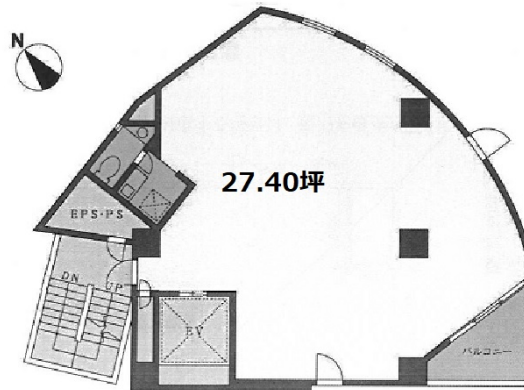

Barbizon27 11階27.4坪

東京都港区西麻布2-25-23

物件MAP

賃貸条件	
坪数	27.4坪
階数	11階
入居可能日	
ビル情報	
所在地	東京都港区西麻布2-25-23
最寄り駅	東京メトロ日比谷線 六本木駅 徒歩10分 東京メトロ千代田線 乃木坂駅 徒歩11分 東京メトロ日比谷線 広尾駅 徒歩13分
エリア	赤坂・青山・六本木エリア
竣工	1993年3月
耐震	新耐震基準
階数	地上14階 地下3階
用途	店舗
構造	SRC造
設備情報	
エレベーター	2基
空調	個別空調
OAフロア	その他
基準階天井高	
光ファイバー	無し
トイレ	男女共用・室内
セキュリティ	有り
駐車場	有り

事務所移転の簡単検索サイト

Quick Service

クイックサービス

Barbizon27 11階27.4坪 東京都港区西麻布2-25-23

赤坂・青山・六本木エリア (ビルID: 0005055) の賃貸オフィス

貸事務所・レンタルオフィス・オフィス移転なら**QuickService**

物件詳細はこちらから

 **0120-55-2620**