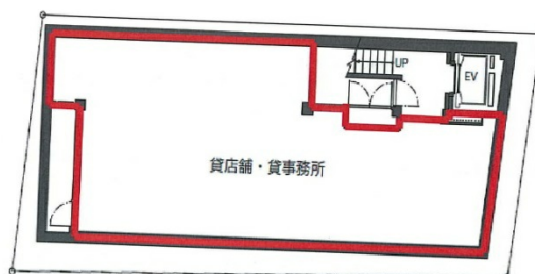

アデッソ西麻布 地下1階24.05坪

東京都港区西麻布1-7-2

物件MAP

賃貸条件	
坪数	24.05坪
階数	B1階
入居可能日	
ビル情報	
所在地	東京都港区西麻布1-7-2
最寄り駅	東京メトロ日比谷線 六本木駅 徒歩6分 東京メトロ千代田線 乃木坂駅 徒歩8分
エリア	赤坂・青山・六本木エリア
竣工	2003年10月
耐震	新耐震基準
階数	地上3階 地下1階
用途	店舗
構造	RC造
設備情報	
エレベーター	1基
空調	無し
OAフロア	その他
基準階天井高	2,350mm
光ファイバー	有り
トイレ	調査中
セキュリティ	有り
駐車場	無し