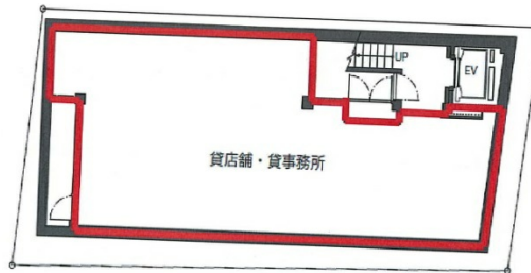

アデッソ西麻布 地下1階24.05坪

東京都港区西麻布1-7-2

物件MAP

賃貸条件	
坪数	24.05坪
階数	B1階
入居可能日	

ビル情報	
所在地	東京都港区西麻布1-7-2
最寄り駅	東京メトロ日比谷線 六本木駅 徒歩6分 東京メトロ千代田線 乃木坂駅 徒歩8分
エリア	赤坂・青山・六本木エリア
竣工	2003年10月
耐震	新耐震基準
階数	地上3階 地下1階
用途	店舗
構造	RC造

設備情報	
エレベーター	1基
空調	無し
OAフロア	その他
基準階天井高	2,350mm
光ファイバー	有り
トイレ	調査中
セキュリティ	有り
駐車場	無し

事務所移転の簡単検索サイト

Quick Service

クイックサービス

アデッソ西麻布 地下1階24.05坪 東京都港区西麻布1-7-2

赤坂・青山・六本木エリア (ビルID: 0005028) の賃貸オフィス

貸事務所・レンタルオフィス・オフィス移転ならQuickService

物件詳細はこちらから

0120-55-2620