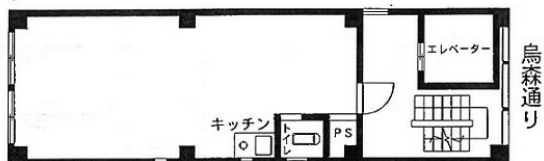

第二菊家ビル 6階11.82坪

東京都港区西新橋2-6-1

物件MAP

賃貸条件	
月額賃料	120,000円 (税別)
坪数	11.82坪
坪単価	10,152円 (税別)
共益費	15,000円
礼金	無し
敷金 (保証金)	6ヶ月
階数	6階
入居可能日	即日

ビル情報	
所在地	東京都港区西新橋2-6-1
最寄り駅	都営三田線 内幸町駅 徒歩3分 JR東海道本線 新橋駅 徒歩7分 JR山手線 新橋駅 徒歩7分
エリア	新橋・虎ノ門・浜松町エリア
竣工	1977年1月
耐震	旧耐震基準
階数	地上7階 地下1階
用途	事務所
構造	S造

設備情報	
エレベーター	1基
空調	個別空調
OAフロア	
基準階天井高	
光ファイバー	有り
トイレ	男女共用・室内
セキュリティ	有り
駐車場	無し