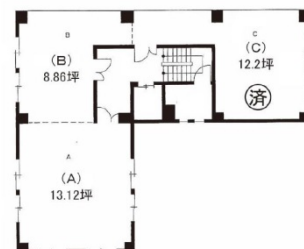

折田ビル 5階13.12坪

東京都港区新橋6-2-9

物件MAP

賃貸条件	
月額賃料	164,000円 (税別)
坪数	13.12坪
坪単価	12,500円 (税別)
共益費	賃料に含む
礼金	無し
敷金 (保証金)	8ヶ月
階数	5階 (A)
入居可能日	即日

ビル情報	
所在地	東京都港区新橋6-2-9
最寄り駅	都営三田線 御成門駅 徒歩2分 JR山手線 新橋駅 徒歩9分 JR京浜東北線 新橋駅 徒歩9分 JR東海道本線 新橋駅 徒歩9分
エリア	新橋・虎ノ門・浜松町エリア
竣工	1974年3月
耐震	旧耐震基準
階数	地上7階 地上1階
用途	事務所
構造	S造

設備情報	
エレベーター	1基
空調	個別空調
OAフロア	タイルカーペット
基準階天井高	
光ファイバー	有り
トイレ	男女別・室外
セキュリティ	無し
駐車場	無し