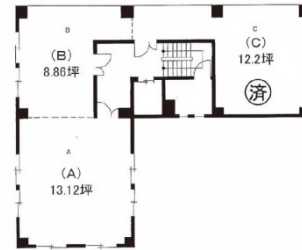

折田ビル 5階13.12坪

東京都港区新橋6-2-9

物件MAP

| 賃貸条件 | |
|----------|---------------|
| 月額賃料 | 164,000円 (税別) |
| 坪数 | 13.12坪 |
| 坪単価 | 12,500円 (税別) |
| 共益費 | 賃料に含む |
| 礼金 | 無し |
| 敷金 (保証金) | 8ヶ月 |
| 階数 | 5階 (A) |
| 入居可能日 | 即日 |

| ビル情報 | |
|------|---|
| 所在地 | 東京都港区新橋6-2-9 |
| 最寄り駅 | 都営三田線 御成門駅 徒歩2分 JR山手線 新橋駅 徒歩9分 JR京浜東北線 新橋駅 徒歩9分 JR東海道本線 新橋駅 徒歩9分 |
| エリア | 新橋・虎ノ門・浜松町エリア |
| 竣工 | 1974年3月 |
| 耐震 | 旧耐震基準 |
| 階数 | 地上7階 地上1階 |
| 用途 | 事務所 |
| 構造 | S造 |