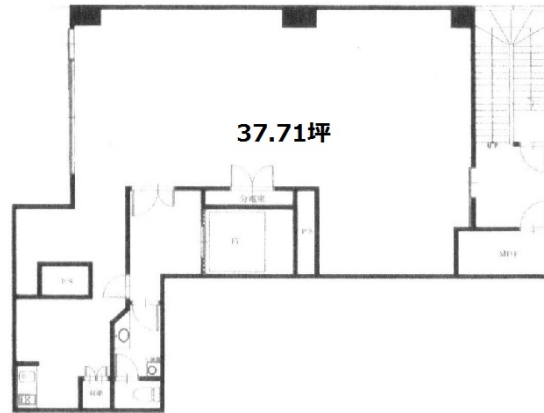

# JOYOビル 地下1階37.71坪

東京都港区新橋6-22-6

## 物件MAP

賃貸条件	
坪数	37.71坪
階数	B1階
入居可能日	
ビル情報	
所在地	東京都港区新橋6-22-6
最寄り駅	都営三田線 御成門駅 徒歩5分 都営大江戸線 大門駅 徒歩5分 JR山手線 新橋駅 徒歩10分 JR京浜東北線 新橋駅 徒歩10分
エリア	新橋・虎ノ門・浜松町エリア
竣工	1991年3月
耐震	新耐震基準
階数	地上7階 地下1階
用途	事務所
構造	SRC造
設備情報	
エレベーター	1基
空調	個別空調
OAフロア	その他
基準階天井高	
光ファイバー	無し
トイレ	男女別・室外
セキュリティ	有り
駐車場	無し