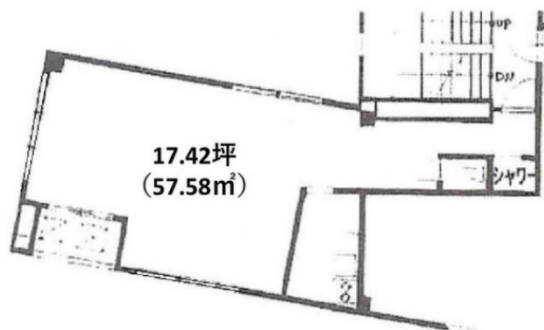

# 新橋パインビル 4階17.42坪

東京都港区新橋6-20-4

## 物件MAP

賃貸条件	
月額賃料	174,200円 (税別)
坪数	17.42坪
坪単価	10,000円 (税別)
共益費	10,000円
礼金	無し
敷金 (保証金)	2ヶ月
階数	4階 (A)
入居可能日	即日

ビル情報	
所在地	東京都港区新橋6-20-4
最寄り駅	都営三田線 御成門駅 徒歩5分 都営浅草線 大門駅 徒歩7分 JR山手線 新橋駅 徒歩8分 都営大江戸線 汐留駅 徒歩9分
エリア	新橋・虎ノ門・浜松町エリア
竣工	1980年10月
耐震	旧耐震基準
階数	地上5階 地上1階
用途	事務所
構造	S造