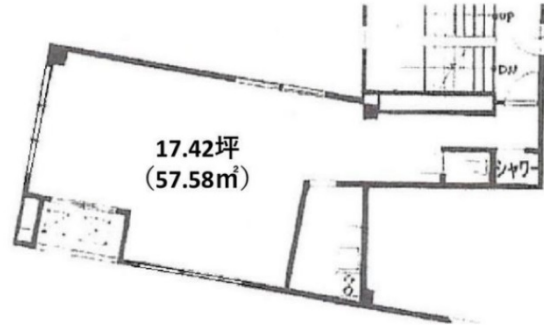

新橋パインビル 4階17.42坪

東京都港区新橋6-20-4

物件MAP

賃貸条件	
月額賃料	174,200円 (税別)
坪数	17.42坪
坪単価	10,000円 (税別)
共益費	10,000円
礼金	無し
敷金 (保証金)	2ヶ月
階数	4階 (A)
入居可能日	即日

ビル情報	
所在地	東京都港区新橋6-20-4
最寄り駅	都営三田線 御成門駅 徒歩5分 都営浅草線 大門駅 徒歩7分 JR山手線 新橋駅 徒歩8分 都営大江戸線 汐留駅 徒歩9分
エリア	新橋・虎ノ門・浜松町エリア
竣工	1980年10月
耐震	旧耐震基準
階数	地上5階 地上1階
用途	事務所
構造	S造

設備情報	
エレベーター	
空調	個別空調
OAフロア	その他
基準階天井高	
光ファイバー	有り
トイレ	男女共用・室外
セキュリティ	有り
駐車場	有り

事務所移転の簡単検索サイト

Quick Service

クイックサービス

新橋パインビル 4階17.42坪 東京都港区新橋6-20-4

新橋・虎ノ門・浜松町エリア (ビルID: 0004648) の賃貸オフィス

貸事務所・レンタルオフィス・オフィス移転ならQuickService