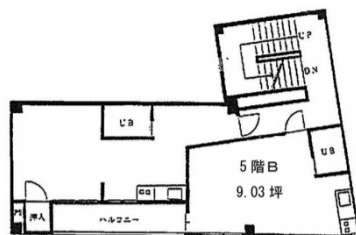

新橋パインビル 5階9.03坪

東京都港区新橋6-20-4

物件MAP

賃貸条件	
月額賃料	90,300円 (税別)
坪数	9.03坪
坪単価	10,000円 (税別)
共益費	10,000円
礼金	無し
敷金 (保証金)	2ヶ月
階数	5階 (B 申込有)
入居可能日	即日

ビル情報	
所在地	東京都港区新橋6-20-4
最寄り駅	都営三田線 御成門駅 徒歩5分 都営浅草線 大門駅 徒歩7分 JR山手線 新橋駅 徒歩8分 都営大江戸線 汐留駅 徒歩9分
エリア	新橋・虎ノ門・浜松町エリア
竣工	1980年10月
耐震	旧耐震基準
階数	地上5階 地上1階
用途	事務所
構造	S造

設備情報	
エレベーター	
空調	個別空調
OAフロア	その他
基準階天井高	
光ファイバー	有り
トイレ	男女共用・室外
セキュリティ	有り
駐車場	有り