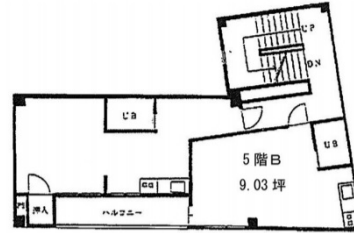

新橋パインビル 5階9.03坪

東京都港区新橋6-20-4

物件MAP

賃貸条件	
月額賃料	90,300円 (税別)
坪数	9.03坪
坪単価	10,000円 (税別)
共益費	10,000円
礼金	無し
敷金 (保証金)	2ヶ月
階数	5階 (B 申込有)
入居可能日	即日

ビル情報	
所在地	東京都港区新橋6-20-4
最寄り駅	都営三田線 御成門駅 徒歩5分 都営浅草線 大門駅 徒歩7分 JR山手線 新橋駅 徒歩8分 都営大江戸線 汐留駅 徒歩9分
エリア	新橋・虎ノ門・浜松町エリア
竣工	1980年10月
耐震	旧耐震基準
階数	地上5階 地上1階
用途	事務所
構造	S造

設備情報	
エレベーター	
空調	個別空調
OAフロア	その他
基準階天井高	
光ファイバー	有り
トイレ	男女共用・室外
セキュリティ	有り
駐車場	有り

事務所移転の簡単検索サイト

Quick Service

クイックサービス

新橋パインビル 5階9.03坪 東京都港区新橋6-20-4

新橋・虎ノ門・浜松町エリア (ビルID: 0004648) の賃貸オフィス

貸事務所・レンタルオフィス・オフィス移転ならQuickService