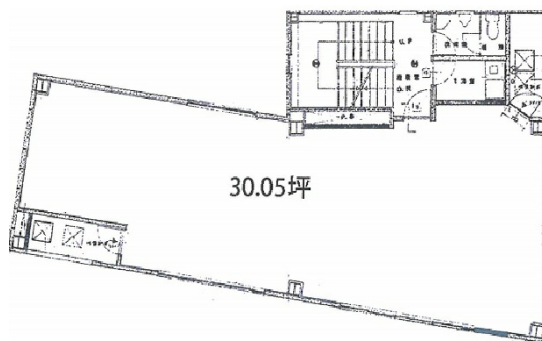

新橋パインビル 2階30.05坪

東京都港区新橋6-20-4

物件MAP

賃貸条件	
月額賃料	300,500円 (税別)
坪数	30.05坪
坪単価	10,000円 (税別)
共益費	10,000円
礼金	無し
敷金 (保証金)	2ヶ月
階数	2階 (申込有)
入居可能日	2024年6月

ビル情報	
所在地	東京都港区新橋6-20-4
最寄り駅	都営三田線 御成門駅 徒歩5分 都営浅草線 大門駅 徒歩7分 JR山手線 新橋駅 徒歩8分 都営大江戸線 汐留駅 徒歩9分
エリア	新橋・虎ノ門・浜松町エリア
竣工	1980年10月
耐震	旧耐震基準
階数	地上5階 地上1階
用途	事務所
構造	S造

設備情報	
エレベーター	
空調	個別空調
OAフロア	その他
基準階天井高	
光ファイバー	有り
トイレ	男女共用・室外
セキュリティ	有り
駐車場	有り