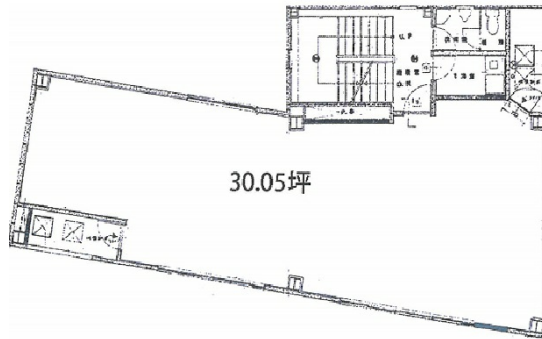

# 新橋パインビル 2階30.05坪

東京都港区新橋6-20-4

## 物件MAP

賃貸条件	
月額賃料	300,500円 (税別)
坪数	30.05坪
坪単価	10,000円 (税別)
共益費	10,000円
礼金	無し
敷金 (保証金)	2ヶ月
階数	2階 (申込有)
入居可能日	2024年6月

ビル情報	
所在地	東京都港区新橋6-20-4
最寄り駅	都営三田線 御成門駅 徒歩5分 都営浅草線 大門駅 徒歩7分 JR山手線 新橋駅 徒歩8分 都営大江戸線 汐留駅 徒歩9分
エリア	新橋・虎ノ門・浜松町エリア
竣工	1980年10月
耐震	旧耐震基準
階数	地上5階 地上1階
用途	事務所
構造	S造

設備情報	
エレベーター	
空調	個別空調
OAフロア	その他
基準階天井高	
光ファイバー	有り
トイレ	男女共用・室外
セキュリティ	有り
駐車場	有り

事務所移転の簡単検索サイト

Quick Service

クイックサービス

新橋パインビル 2階30.05坪 東京都港区新橋6-20-4

新橋・虎ノ門・浜松町エリア (ビルID: 0004648) の賃貸オフィス

貸事務所・レンタルオフィス・オフィス移転ならQuickService