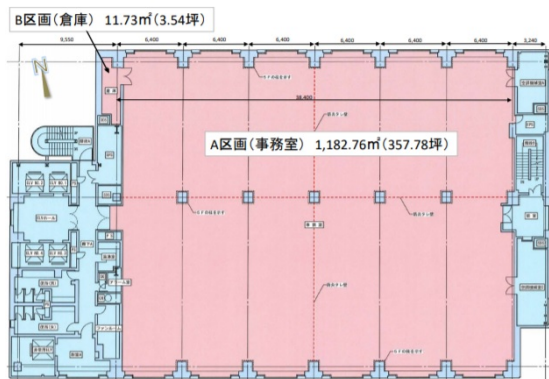

# 東京美術倶楽部ビルディング 5階361.33坪

東京都港区新橋6-19-15

## 物件MAP

賃貸条件	
坪数	361.33坪
階数	5階
入居可能日	即日
ビル情報	
所在地	東京都港区新橋6-19-15
最寄り駅	都営三田線 御成門駅 徒歩3分 都営大江戸線 大門駅 徒歩7分 JR山手線 新橋駅 徒歩10分 JR京浜東北線 浜松町駅 徒歩11分
エリア	新橋・虎ノ門・浜松町エリア
竣工	1991年11月
耐震	新耐震基準
階数	地上12階 地下1階
用途	事務所/倉庫・工場
構造	S造
設備情報	
エレベーター	5基
空調	個別空調
OAフロア	OAフロア
基準階天井高	2,600mm
光ファイバー	有り
トイレ	男女別・室外
セキュリティ	有り
駐車場	有り