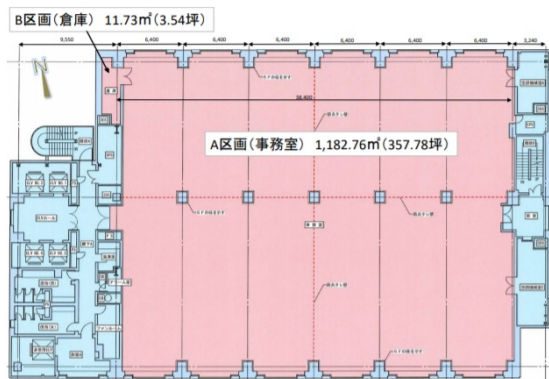

東京美術倶楽部ビルディング 5階361.33坪

東京都港区新橋6-19-15

物件MAP

賃貸条件	
坪数	361.33坪
階数	5階
入居可能日	即日
ビル情報	
所在地	東京都港区新橋6-19-15
最寄り駅	都営三田線 御成門駅 徒歩3分 都営大江戸線 大門駅 徒歩7分 JR山手線 新橋駅 徒歩10分 JR京浜東北線 浜松町駅 徒歩11分
エリア	新橋・虎ノ門・浜松町エリア
竣工	1991年11月
耐震	新耐震基準
階数	地上12階 地下1階
用途	事務所/倉庫・工場
構造	S造
設備情報	
エレベーター	5基
空調	個別空調
OAフロア	OAフロア
基準階天井高	2,600mm
光ファイバー	有り
トイレ	男女別・室外
セキュリティ	有り
駐車場	有り

事務所移転の簡単検索サイト

Quick Service

クイックサービス

東京美術倶楽部ビルディング 5階361.33坪 東京都港区新橋6-19-15

新橋・虎ノ門・浜松町エリア (ビルID: 0004643) の賃貸オフィス

貸事務所・レンタルオフィス・オフィス移転ならQuickService

物件詳細はこちらから

0120-55-2620