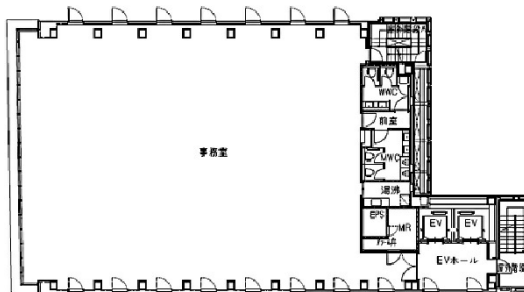

京阪神御成門ビル 2階109.28坪

東京都港区新橋6-16

物件MAP

賃貸条件	
月額賃料	相談
坪数	109.28坪
坪単価	相談
共益費	382,480円
礼金	無し
敷金（保証金）	12ヶ月
階数	2階
入居可能日	即日

ビル情報	
所在地	東京都港区新橋6-16
最寄り駅	都営三田線 御成門駅 徒歩3分 JR山手線 新橋駅 徒歩8分 都営大江戸線 汐留駅 徒歩8分 都営浅草線 大門駅 徒歩9分
エリア	新橋・虎ノ門・浜松町エリア
竣工	2009年4月
耐震	新耐震基準
階数	地上9階 地下1階
用途	事務所
構造	S造

設備情報	
エレベーター	2基
空調	個別空調
OAフロア	OAフロア
基準階天井高	
光ファイバー	有り
トイレ	男女別・室外
セキュリティ	有り
駐車場	有り