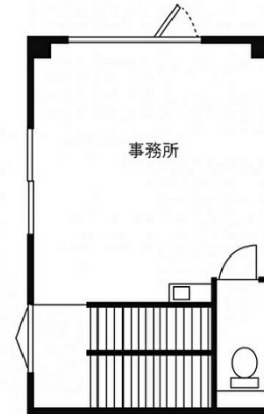

# 和田ビル 2階8坪

東京都港区新橋6-14-4

## 物件MAP

賃貸条件	
月額賃料	105,000円 (税別)
坪数	8坪
坪単価	13,125円 (税別)
共益費	賃料に含む
礼金	無し
敷金 (保証金)	7ヶ月
階数	2階
入居可能日	即日

ビル情報	
所在地	東京都港区新橋6-14-4
最寄り駅	都営三田線 御成門駅 徒歩2分 都営浅草線 大門駅 徒歩7分 JR山手線 新橋駅 徒歩8分 都営大江戸線 汐留駅 徒歩10分
エリア	新橋・虎ノ門・浜松町エリア
竣工	1986年3月
耐震	新耐震基準
階数	地上5階
用途	事務所
構造	S造