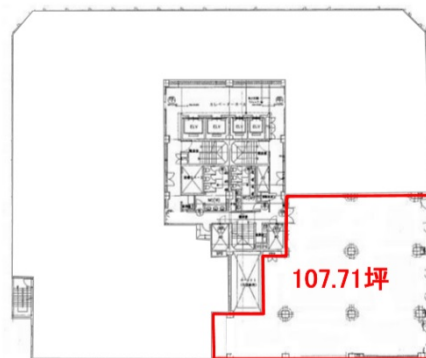

Daiwa御成門ビル 3階107.71坪

東京都港区新橋6-1-11

物件MAP

賃貸条件	
坪数	107.71坪
階数	3階
入居可能日	
ビル情報	
所在地	東京都港区新橋6-1-11
最寄り駅	都営三田線 御成門駅 徒歩2分 都営浅草線 大門駅 徒歩10分 東京メトロ銀座線 新橋駅 徒歩11分 東京メトロ日比谷線 虎ノ門ヒルズ駅 徒歩13分
エリア	新橋・虎ノ門・浜松町エリア
竣工	1973年4月
耐震	耐震補強済
階数	地上8階
用途	事務所
構造	SRC造
設備情報	
エレベーター	4基
空調	個別空調
OAフロア	OAフロア
基準階天井高	2,550mm
光ファイバー	有り
トイレ	男女別・室外
セキュリティ	有り
駐車場	有り