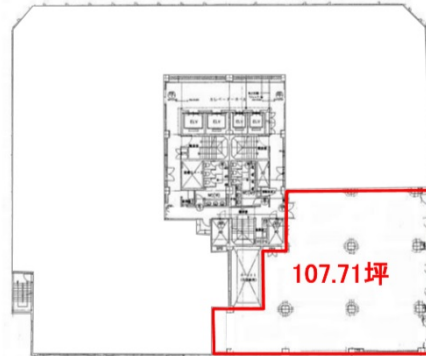

Daiwa御成門ビル 3階107.71坪

東京都港区新橋6-1-11

物件MAP

賃貸条件	
坪数	107.71坪
階数	3階
入居可能日	
ビル情報	
所在地	東京都港区新橋6-1-11
最寄り駅	都営三田線 御成門駅 徒歩2分 都営浅草線 大門駅 徒歩10分 東京メトロ銀座線 新橋駅 徒歩11分 東京メトロ日比谷線 虎ノ門ヒルズ駅 徒歩13分
エリア	新橋・虎ノ門・浜松町エリア
竣工	1973年4月
耐震	耐震補強済
階数	地上8階
用途	事務所
構造	SRC造
設備情報	
エレベーター	4基
空調	個別空調
OAフロア	OAフロア
基準階天井高	2,550mm
光ファイバー	有り
トイレ	男女別・室外
セキュリティ	有り
駐車場	有り

事務所移転の簡単検索サイト

Quick Service

クイックサービス

Daiwa御成門ビル 3階107.71坪 東京都港区新橋6-1-11

新橋・虎ノ門・浜松町エリア (ビルID: 0004610) の賃貸オフィス

貸事務所・レンタルオフィス・オフィス移転ならQuickService

物件詳細はこちらから

0120-55-2620