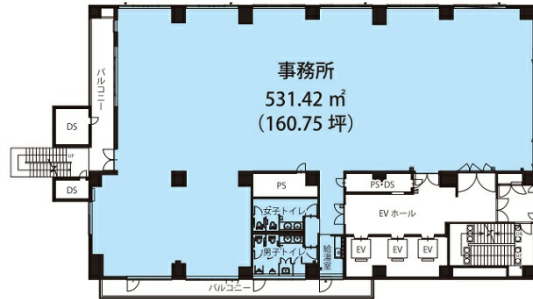

# A-PLACE新橋 6階160.75坪

東京都港区新橋4-11-1

## 物件MAP

賃貸条件	
坪数	160.75坪
階数	6階
入居可能日	
ビル情報	
所在地	東京都港区新橋4-11-1
最寄り駅	JR山手線 新橋駅 徒歩3分 都営大江戸線 汐留駅 徒歩5分 都営三田線 内幸町駅 徒歩7分 都営三田線 御成門駅 徒歩8分
エリア	新橋・虎ノ門・浜松町エリア
竣工	1999年3月
耐震	新耐震基準
階数	地上9階 地下2階
用途	事務所
構造	RC造
設備情報	
エレベーター	3基
空調	個別空調
OAフロア	
基準階天井高	2,700mm
光ファイバー	有り
トイレ	男女共用・室内
セキュリティ	有り
駐車場	有り

事務所移転の簡単検索サイト

**Quick Service**

クイックサービス

**A-PLACE新橋 6階160.75坪** 東京都港区新橋4-11-1

新橋・虎ノ門・浜松町エリア (ビルID: 0004449) の賃貸オフィス

貸事務所・レンタルオフィス・オフィス移転なら**QuickService**

物件詳細はこちらから

 **0120-55-2620**