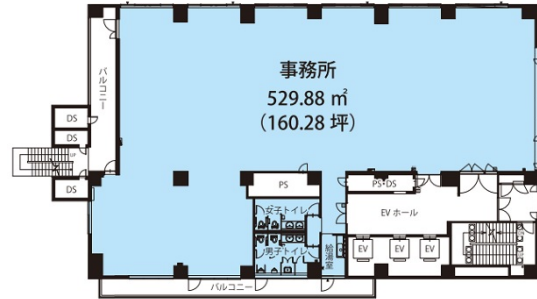

A-PLACE新橋 5階160.28坪

東京都港区新橋4-11-1

物件MAP

賃貸条件	
坪数	160.28坪
階数	5階
入居可能日	
ビル情報	
所在地	東京都港区新橋4-11-1
最寄り駅	JR山手線 新橋駅 徒歩3分 都営大江戸線 汐留駅 徒歩5分 都営三田線 内幸町駅 徒歩7分 都営三田線 御成門駅 徒歩8分
エリア	新橋・虎ノ門・浜松町エリア
竣工	1999年3月
耐震	新耐震基準
階数	地上9階 地下2階
用途	事務所
構造	RC造
設備情報	
エレベーター	3基
空調	個別空調
OAフロア	
基準階天井高	2,700mm
光ファイバー	有り
トイレ	男女共用・室内
セキュリティ	有り
駐車場	有り