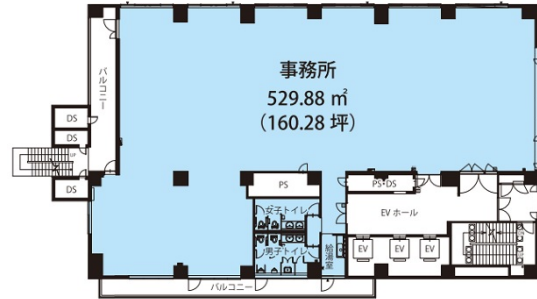

# A-PLACE新橋 5階160.28坪

東京都港区新橋4-11-1

## 物件MAP

賃貸条件	
坪数	160.28坪
階数	5階
入居可能日	
ビル情報	
所在地	東京都港区新橋4-11-1
最寄り駅	JR山手線 新橋駅 徒歩3分 都営大江戸線 汐留駅 徒歩5分 都営三田線 内幸町駅 徒歩7分 都営三田線 御成門駅 徒歩8分
エリア	新橋・虎ノ門・浜松町エリア
竣工	1999年3月
耐震	新耐震基準
階数	地上9階 地下2階
用途	事務所
構造	RC造
設備情報	
エレベーター	3基
空調	個別空調
OAフロア	
基準階天井高	2,700mm
光ファイバー	有り
トイレ	男女共用・室内
セキュリティ	有り
駐車場	有り

事務所移転の簡単検索サイト

**Quick Service**

クイックサービス

**A-PLACE新橋 5階160.28坪** 東京都港区新橋4-11-1

新橋・虎ノ門・浜松町エリア (ビルID: 0004449) の賃貸オフィス

貸事務所・レンタルオフィス・オフィス移転なら**QuickService**

物件詳細はこちらから

 **0120-55-2620**