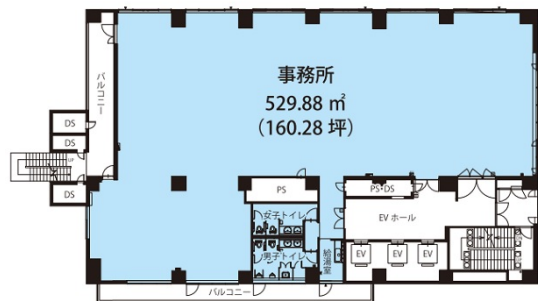

A-PLACE新橋 4階160.28坪

東京都港区新橋4-11-1

物件MAP

賃貸条件	
坪数	160.28坪
階数	4階
入居可能日	
ビル情報	
所在地	東京都港区新橋4-11-1
最寄り駅	JR山手線 新橋駅 徒歩3分 都営大江戸線 汐留駅 徒歩5分 都営三田線 内幸町駅 徒歩7分 都営三田線 御成門駅 徒歩8分
エリア	新橋・虎ノ門・浜松町エリア
竣工	1999年3月
耐震	新耐震基準
階数	地上9階 地下2階
用途	事務所
構造	RC造
設備情報	
エレベーター	3基
空調	個別空調
OAフロア	
基準階天井高	2,700mm
光ファイバー	有り
トイレ	男女共用・室内
セキュリティ	有り
駐車場	有り