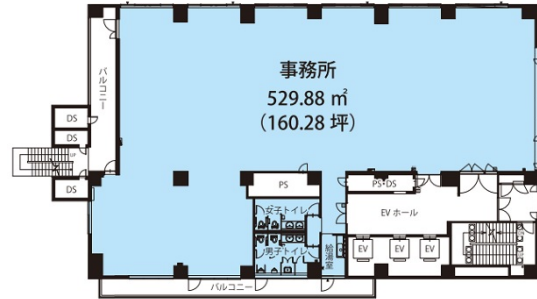

# A-PLACE新橋 4階160.28坪

東京都港区新橋4-11-1

## 物件MAP

賃貸条件	
坪数	160.28坪
階数	4階
入居可能日	
ビル情報	
所在地	東京都港区新橋4-11-1
最寄り駅	JR山手線 新橋駅 徒歩3分 都営大江戸線 汐留駅 徒歩5分 都営三田線 内幸町駅 徒歩7分 都営三田線 御成門駅 徒歩8分
エリア	新橋・虎ノ門・浜松町エリア
竣工	1999年3月
耐震	新耐震基準
階数	地上9階 地下2階
用途	事務所
構造	RC造
設備情報	
エレベーター	3基
空調	個別空調
OAフロア	
基準階天井高	2,700mm
光ファイバー	有り
トイレ	男女共用・室内
セキュリティ	有り
駐車場	有り

事務所移転の簡単検索サイト

**Quick Service**

クイックサービス

**A-PLACE新橋 4階160.28坪** 東京都港区新橋4-11-1

新橋・虎ノ門・浜松町エリア (ビルID: 0004449) の賃貸オフィス

貸事務所・レンタルオフィス・オフィス移転なら**QuickService**

物件詳細はこちらから

 **0120-55-2620**