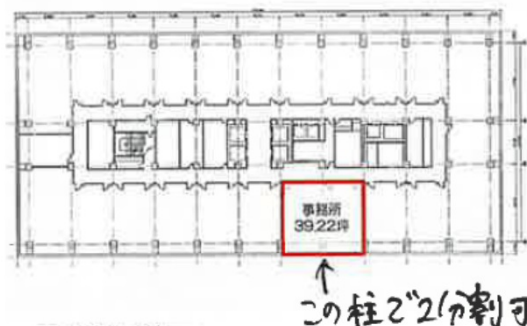

ニュー新橋ビル 9階19.61坪

東京都港区新橋2-16-1

物件MAP

賃貸条件	
月額賃料	相談
坪数	19.61坪
坪単価	相談
共益費	賃料に含む
礼金	無し
敷金（保証金）	3ヶ月
階数	9階
入居可能日	即日

ビル情報	
所在地	東京都港区新橋2-16-1
最寄り駅	JR山手線 新橋駅 徒歩1分 JR京浜東北線 新橋駅 徒歩1分 JR東海道本線 新橋駅 徒歩1分 JR横須賀線 新橋駅 徒歩1分 都営大江戸線 汐留駅 徒歩3分
エリア	新橋・虎ノ門・浜松町エリア
竣工	1971年2月
耐震	旧耐震基準
階数	地上11階 地下4階
用途	事務所
構造	SRC造

設備情報	
エレベーター	8基
空調	セントラル空調
OAフロア	
基準階天井高	2,560mm
光ファイバー	有り
トイレ	男女別・室外
セキュリティ	有り
駐車場	有り