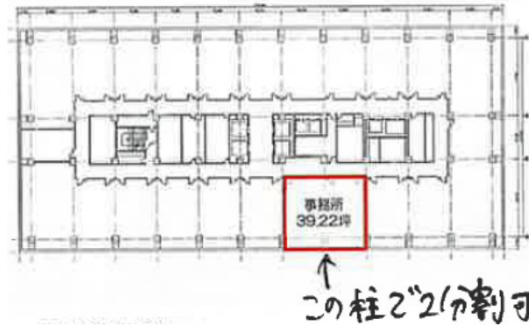

ニュー新橋ビル 9階19.61坪

東京都港区新橋2-16-1

物件MAP

賃貸条件	
月額賃料	相談
坪数	19.61坪
坪単価	相談
共益費	賃料に含む
礼金	無し
敷金 (保証金)	3ヶ月
階数	9階
入居可能日	即日

ビル情報	
所在地	東京都港区新橋2-16-1
最寄り駅	JR山手線 新橋駅 徒歩1分 JR京浜東北線 新橋駅 徒歩1分 JR東海道本線 新橋駅 徒歩1分 JR横須賀線 新橋駅 徒歩1分 都営大江戸線 汐留駅 徒歩3分
エリア	新橋・虎ノ門・浜松町エリア
竣工	1971年2月
耐震	旧耐震基準
階数	地上11階 地下4階
用途	事務所
構造	SRC造

設備情報	
エレベーター	8基
空調	セントラル空調
OAフロア	
基準階天井高	2,560mm
光ファイバー	有り
トイレ	男女別・室外
セキュリティ	有り
駐車場	有り

事務所移転の簡単検索サイト

Quick Service

クイックサービス

ニュー新橋ビル 9階19.61坪 東京都港区新橋2-16-1

新橋・虎ノ門・浜松町エリア (ビルID: 0004345) の賃貸オフィス

貸事務所・レンタルオフィス・オフィス移転ならQuickService