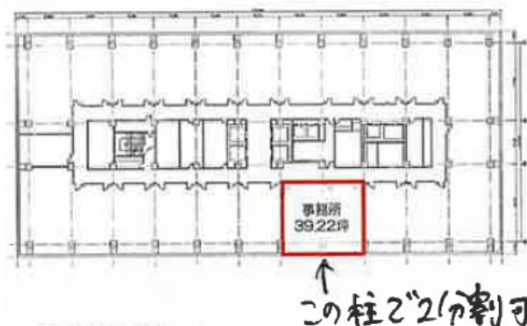

ニュー新橋ビル 9階19.61坪

東京都港区新橋2-16-1

物件MAP

賃貸条件	
月額賃料	相談
坪数	19.61坪
坪単価	相談
共益費	賃料に含む
礼金	無し
敷金 (保証金)	3ヶ月
階数	9階
入居可能日	即日

ビル情報	
所在地	東京都港区新橋2-16-1
最寄り駅	JR山手線 新橋駅 徒歩1分 JR京浜東北線 新橋駅 徒歩1分 JR東海道本線 新橋駅 徒歩1分 JR横須賀線 新橋駅 徒歩1分 都営大江戸線 汐留駅 徒歩3分
エリア	新橋・虎ノ門・浜松町エリア
竣工	1971年2月
耐震	旧耐震基準
階数	地上11階 地下4階
用途	事務所
構造	SRC造

設備情報	
エレベーター	8基
空調	セントラル空調
OAフロア	
基準階天井高	2,560mm
光ファイバー	有り
トイレ	男女別・室外
セキュリティ	有り
駐車場	有り