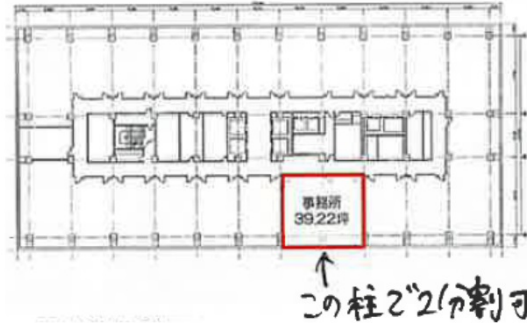

# ニュー新橋ビル 9階19.61坪

東京都港区新橋2-16-1

## 物件MAP

賃貸条件	
月額賃料	相談
坪数	19.61坪
坪単価	相談
共益費	賃料に含む
礼金	無し
敷金 (保証金)	3ヶ月
階数	9階
入居可能日	即日

ビル情報	
所在地	東京都港区新橋2-16-1
最寄り駅	JR山手線 新橋駅 徒歩1分 JR京浜東北線 新橋駅 徒歩1分 JR東海道本線 新橋駅 徒歩1分 JR横須賀線 新橋駅 徒歩1分 都営大江戸線 汐留駅 徒歩3分
エリア	新橋・虎ノ門・浜松町エリア
竣工	1971年2月
耐震	旧耐震基準
階数	地上11階 地下4階
用途	事務所
構造	SRC造

設備情報	
エレベーター	8基
空調	セントラル空調
OAフロア	
基準階天井高	2,560mm
光ファイバー	有り
トイレ	男女別・室外
セキュリティ	有り
駐車場	有り

事務所移転の簡単検索サイト

Quick Service

クイックサービス

ニュー新橋ビル 9階19.61坪 東京都港区新橋2-16-1

新橋・虎ノ門・浜松町エリア (ビルID: 0004345) の賃貸オフィス

貸事務所・レンタルオフィス・オフィス移転ならQuickService