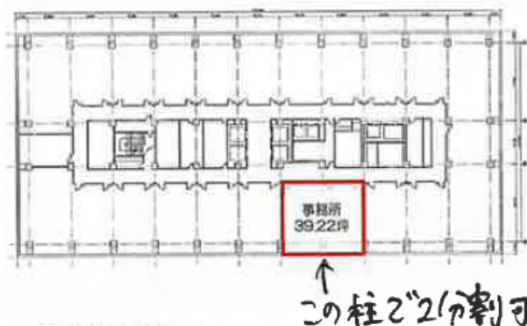

# ニュー新橋ビル 9階39.22坪

東京都港区新橋2-16-1

## 物件MAP

賃貸条件	
月額賃料	相談
坪数	39.22坪
坪単価	相談
共益費	賃料に含む
礼金	無し
敷金 (保証金)	3ヶ月
階数	9階
入居可能日	即日

ビル情報	
所在地	東京都港区新橋2-16-1
最寄り駅	JR山手線 新橋駅 徒歩1分 JR京浜東北線 新橋駅 徒歩1分 JR東海道本線 新橋駅 徒歩1分 JR横須賀線 新橋駅 徒歩1分 都営大江戸線 汐留駅 徒歩3分
エリア	新橋・虎ノ門・浜松町エリア
竣工	1971年2月
耐震	旧耐震基準
階数	地上11階 地下4階
用途	事務所
構造	SRC造