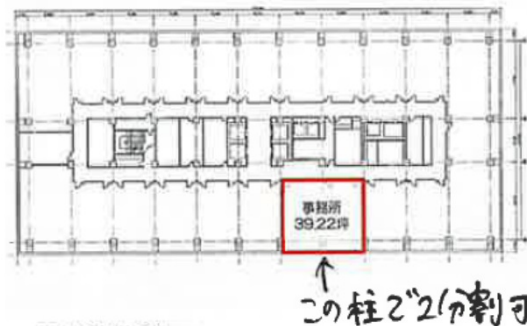

ニュー新橋ビル 9階39.22坪

東京都港区新橋2-16-1

物件MAP

賃貸条件	
月額賃料	相談
坪数	39.22坪
坪単価	相談
共益費	賃料に含む
礼金	無し
敷金 (保証金)	3ヶ月
階数	9階
入居可能日	即日

ビル情報	
所在地	東京都港区新橋2-16-1
最寄り駅	JR山手線 新橋駅 徒歩1分 JR京浜東北線 新橋駅 徒歩1分 JR東海道本線 新橋駅 徒歩1分 JR横須賀線 新橋駅 徒歩1分 都営大江戸線 汐留駅 徒歩3分
エリア	新橋・虎ノ門・浜松町エリア
竣工	1971年2月
耐震	旧耐震基準
階数	地上11階 地下4階
用途	事務所
構造	SRC造

設備情報	
エレベーター	8基
空調	セントラル空調
OAフロア	
基準階天井高	2,560mm
光ファイバー	有り
トイレ	男女別・室外
セキュリティ	有り
駐車場	有り

事務所移転の簡単検索サイト

Quick Service

クイックサービス

ニュー新橋ビル 9階39.22坪 東京都港区新橋2-16-1

新橋・虎ノ門・浜松町エリア (ビルID: 0004345) の賃貸オフィス

貸事務所・レンタルオフィス・オフィス移転ならQuickService