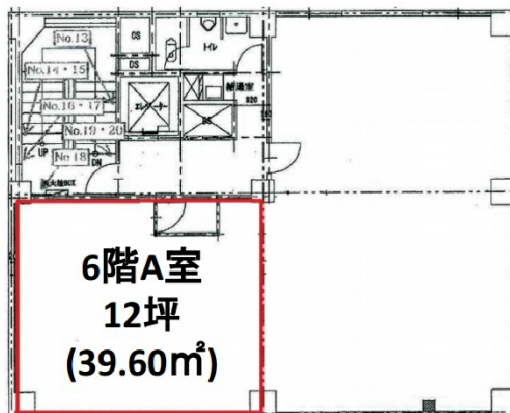

国際善隣会館 6階12坪

東京都港区新橋1-5-5

物件MAP

賃貸条件	
坪数	12坪
階数	6階 (A)
入居可能日	即日

ビル情報	
所在地	東京都港区新橋1-5-5
最寄り駅	東京メトロ銀座線 新橋駅 徒歩1分 JR山手線 新橋駅 徒歩3分
エリア	新橋・虎ノ門・浜松町エリア
竣工	1965年1月
耐震	耐震補強済
階数	地上9階 地下1階
用途	事務所
構造	SRC造

設備情報	
エレベーター	1基
空調	個別空調
OAフロア	その他
基準階天井高	
光ファイバー	有り
トイレ	男女別・室外
セキュリティ	有り
駐車場	無し