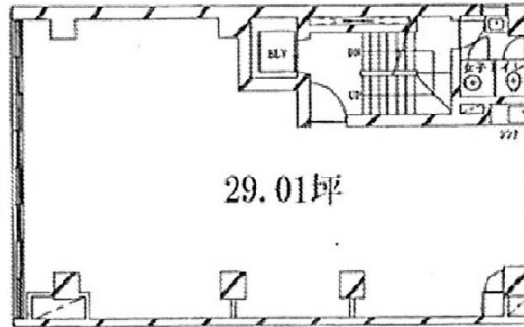

内田ビル 1階19.97坪

東京都港区新橋1-17-1

物件MAP

賃貸条件	
月額賃料	500,000円 (税別)
坪数	19.97坪
坪単価	25,038円 (税別)
共益費	68,000円
礼金	無し
敷金 (保証金)	6ヶ月
階数	1階
入居可能日	即日

ビル情報	
所在地	東京都港区新橋1-17-1
最寄り駅	都営三田線 内幸町駅 徒歩3分 東京メトロ銀座線 新橋駅 徒歩4分 東京メトロ銀座線 虎ノ門駅 徒歩9分 ゆりかもめ 汐留駅 徒歩9分
エリア	新橋・虎ノ門・浜松町エリア
竣工	1962年10月
耐震	旧耐震基準
階数	地上8階 地下1階
用途	事務所
構造	SRC造