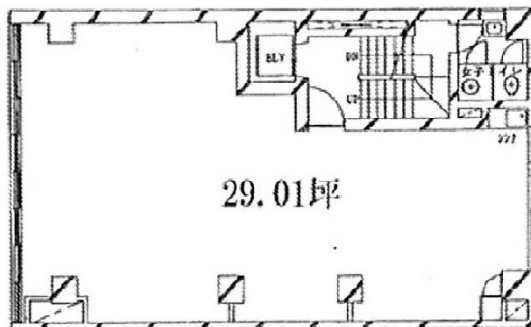

内田ビル 1階19.97坪

東京都港区新橋1-17-1

物件MAP

賃貸条件	
月額賃料	500,000円 (税別)
坪数	19.97坪
坪単価	25,038円 (税別)
共益費	68,000円
礼金	無し
敷金 (保証金)	6ヶ月
階数	1階
入居可能日	即日

ビル情報	
所在地	東京都港区新橋1-17-1
最寄り駅	都営三田線 内幸町駅 徒歩3分 東京メトロ銀座線 新橋駅 徒歩4分 東京メトロ銀座線 虎ノ門駅 徒歩9分 ゆりかもめ 汐留駅 徒歩9分
エリア	新橋・虎ノ門・浜松町エリア
竣工	1962年10月
耐震	旧耐震基準
階数	地上8階 地下1階
用途	事務所
構造	SRC造

設備情報	
エレベーター	1基
空調	個別空調
OAフロア	タイルカーペット
基準階天井高	
光ファイバー	有り
トイレ	男女別・室外
セキュリティ	有り
駐車場	無し

事務所移転の簡単検索サイト

Quick Service

クイックサービス

内田ビル 1階19.97坪 東京都港区新橋1-17-1

新橋・虎ノ門・浜松町エリア (ビルID: 0004273) の賃貸オフィス

貸事務所・レンタルオフィス・オフィス移転ならQuickService