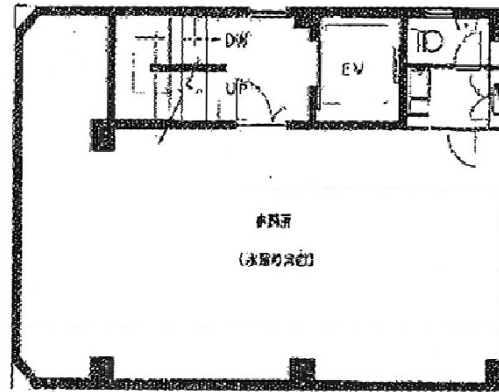

A.Tビル 2階18.11坪

東京都港区芝大門1-3-15

物件MAP

賃貸条件	
坪数	18.11坪
階数	2階
入居可能日	
ビル情報	
所在地	東京都港区芝大門1-3-15
最寄り駅	都営大江戸線 大門駅 徒歩3分 都営浅草線 大門駅 徒歩3分 JR山手線 浜松町駅 徒歩5分 JR京浜東北線 浜松町駅 徒歩5分
エリア	新橋・虎ノ門・浜松町エリア
竣工	2000年8月
耐震	新耐震基準
階数	地上5階
用途	事務所
構造	RC造
設備情報	
エレベーター	1基
空調	個別空調
OAフロア	OAフロア
基準階天井高	
光ファイバー	有り
トイレ	調査中
セキュリティ	有り
駐車場	無し

事務所移転の簡単検索サイト

Quick Service

クイックサービス

A.Tビル 2階18.11坪 東京都港区芝大門1-3-15

新橋・虎ノ門・浜松町エリア (ビルID: 0004157) の賃貸オフィス

貸事務所・レンタルオフィス・オフィス移転なら**QuickService**

物件詳細はこちらから

 **0120-55-2620**