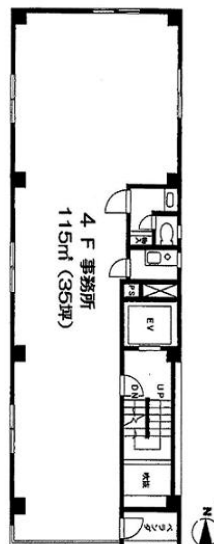

大鐵ビル 4階35坪

東京都港区芝大門1-10-12

物件MAP

賃貸条件	
月額賃料	455,000円 (税別)
坪数	35坪
坪単価	13,000円 (税別)
共益費	無し
礼金	無し
敷金 (保証金)	8ヶ月
階数	4階
入居可能日	即日

ビル情報	
所在地	東京都港区芝大門1-10-12
最寄り駅	都営浅草線 大門駅 徒歩3分 都営大江戸線 大門駅 徒歩3分 JR山手線 浜松町駅 徒歩8分 JR京浜東北線 浜松町駅 徒歩8分
エリア	新橋・虎ノ門・浜松町エリア
竣工	1991年6月
耐震	新耐震基準
階数	地上6階
用途	事務所
構造	S造

設備情報	
エレベーター	1基
空調	個別空調
OAフロア	タイルカーペット
基準階天井高	2,500mm
光ファイバー	有り
トイレ	男女別・室内
セキュリティ	無し
駐車場	有り

事務所移転の簡単検索サイト

Quick Service

クイックサービス

大鐵ビル 4階35坪 東京都港区芝大門1-10-12

新橋・虎ノ門・浜松町エリア (ビルID: 0004118) の賃貸オフィス

貸事務所・レンタルオフィス・オフィス移転ならQuickService