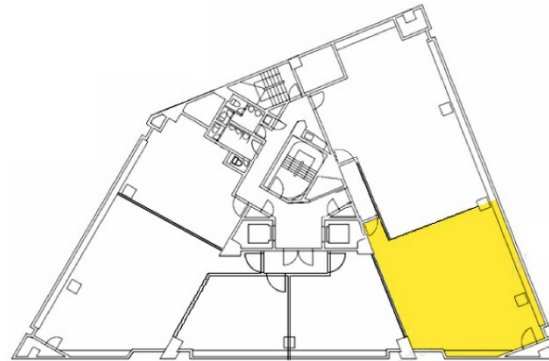

32芝公園ビル 4階28.95坪

東京都港区芝公園3-4-30

物件MAP

賃貸条件	
坪数	28.95坪
階数	4階 (405A)
入居可能日	
ビル情報	
所在地	東京都港区芝公園3-4-30
最寄り駅	都営三田線 御成門駅 徒歩6分 都営大江戸線 赤羽橋駅 徒歩7分 東京メトロ日比谷線 神谷町駅 徒歩8分 東京メトロ南北線 六本木一丁目駅 徒歩15分
エリア	新橋・虎ノ門・浜松町エリア
竣工	1977年5月
耐震	新耐震基準相当
階数	地上10階 地下3階
用途	事務所
構造	SRC造
設備情報	
エレベーター	2基
空調	セントラル空調
OAフロア	OAフロア
基準階天井高	2,371mm
光ファイバー	有り
トイレ	男女別・室外
セキュリティ	有り
駐車場	有り