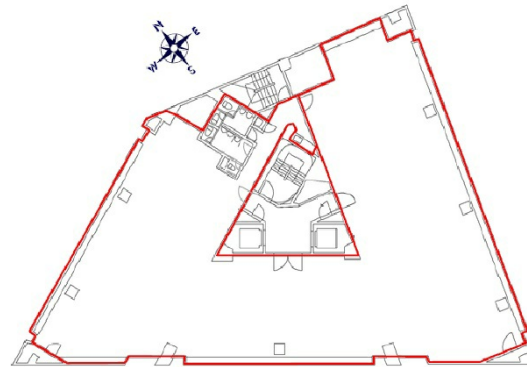

32芝公園ビル 4階14.95坪

東京都港区芝公園3-4-30

物件MAP

賃貸条件	
坪数	14.95坪
階数	4階 (404)
入居可能日	
ビル情報	
所在地	東京都港区芝公園3-4-30
最寄り駅	都営三田線 御成門駅 徒歩6分 都営大江戸線 赤羽橋駅 徒歩7分 東京メトロ日比谷線 神谷町駅 徒歩8分 東京メトロ南北線 六本木一丁目駅 徒歩15分
エリア	新橋・虎ノ門・浜松町エリア
竣工	1977年5月
耐震	新耐震基準相当
階数	地上10階 地下3階
用途	事務所
構造	SRC造
設備情報	
エレベーター	2基
空調	セントラル空調
OAフロア	OAフロア
基準階天井高	2,371mm
光ファイバー	有り
トイレ	男女別・室外
セキュリティ	有り
駐車場	有り