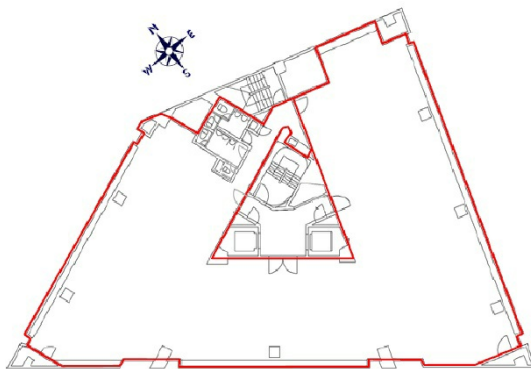

# 32芝公園ビル 4階14.95坪

東京都港区芝公園3-4-30

## 物件MAP

賃貸条件	
坪数	14.95坪
階数	4階 (404)
入居可能日	
ビル情報	
所在地	東京都港区芝公園3-4-30
最寄り駅	都営三田線 御成門駅 徒歩6分 都営大江戸線 赤羽橋駅 徒歩7分 東京メトロ日比谷線 神谷町駅 徒歩8分 東京メトロ南北線 六本木一丁目駅 徒歩15分
エリア	新橋・虎ノ門・浜松町エリア
竣工	1977年5月
耐震	新耐震基準相当
階数	地上10階 地下3階
用途	事務所
構造	SRC造
設備情報	
エレベーター	2基
空調	セントラル空調
OAフロア	OAフロア
基準階天井高	2,371mm
光ファイバー	有り
トイレ	男女別・室外
セキュリティ	有り
駐車場	有り