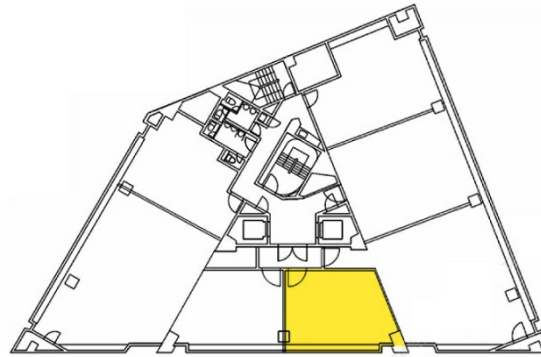

32芝公園ビル 3階12.55坪

東京都港区芝公園3-4-30

物件MAP

賃貸条件	
坪数	12.55坪
階数	3階 (304)
入居可能日	
ビル情報	
所在地	東京都港区芝公園3-4-30
最寄り駅	都営三田線 御成門駅 徒歩6分 都営大江戸線 赤羽橋駅 徒歩7分 東京メトロ日比谷線 神谷町駅 徒歩8分 東京メトロ南北線 六本木一丁目駅 徒歩15分
エリア	新橋・虎ノ門・浜松町エリア
竣工	1977年5月
耐震	新耐震基準相当
階数	地上10階 地下3階
用途	事務所
構造	SRC造
設備情報	
エレベーター	2基
空調	セントラル空調
OAフロア	OAフロア
基準階天井高	2,371mm
光ファイバー	有り
トイレ	男女別・室外
セキュリティ	有り
駐車場	有り