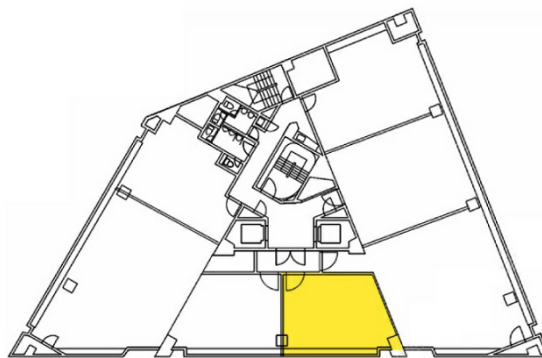

32芝公園ビル 3階12.55坪

東京都港区芝公園3-4-30

物件MAP

賃貸条件	
坪数	12.55坪
階数	3階 (304)
入居可能日	
ビル情報	
所在地	東京都港区芝公園3-4-30
最寄り駅	都営三田線 御成門駅 徒歩6分 都営大江戸線 赤羽橋駅 徒歩7分 東京メトロ日比谷線 神谷町駅 徒歩8分 東京メトロ南北線 六本木一丁目駅 徒歩15分
エリア	新橋・虎ノ門・浜松町エリア
竣工	1977年5月
耐震	新耐震基準相当
階数	地上10階 地下3階
用途	事務所
構造	SRC造
設備情報	
エレベーター	2基
空調	セントラル空調
OAフロア	OAフロア
基準階天井高	2,371mm
光ファイバー	有り
トイレ	男女別・室外
セキュリティ	有り
駐車場	有り