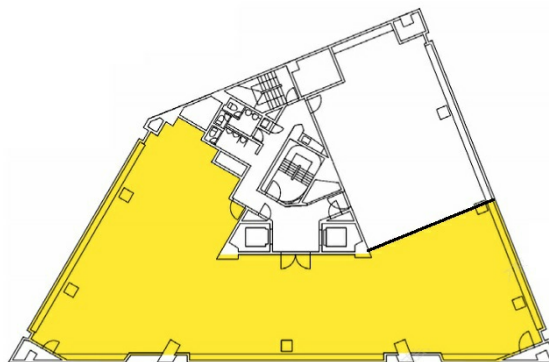

32芝公園ビル 6階106.66坪

東京都港区芝公園3-4-30

物件MAP

賃貸条件	
坪数	106.66坪
階数	6階 (601)
入居可能日	
ビル情報	
所在地	東京都港区芝公園3-4-30
最寄り駅	都営三田線 御成門駅 徒歩6分 都営大江戸線 赤羽橋駅 徒歩7分 東京メトロ日比谷線 神谷町駅 徒歩8分 東京メトロ南北線 六本木一丁目駅 徒歩15分
エリア	新橋・虎ノ門・浜松町エリア
竣工	1977年5月
耐震	新耐震基準相当
階数	地上10階 地下3階
用途	事務所
構造	SRC造
設備情報	
エレベーター	2基
空調	セントラル空調
OAフロア	OAフロア
基準階天井高	2,371mm
光ファイバー	有り
トイレ	男女別・室外
セキュリティ	有り
駐車場	有り