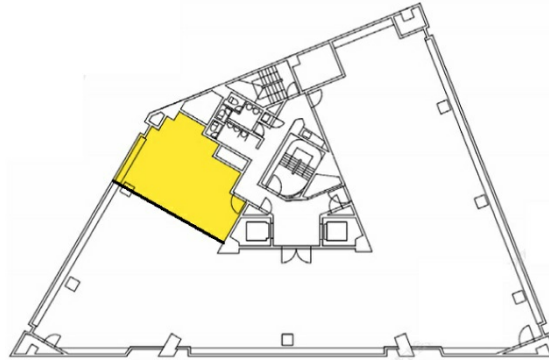

# 32芝公園ビル 3階15.25坪

東京都港区芝公園3-4-30

## 物件MAP

賃貸条件	
坪数	15.25坪
階数	3階 (301)
入居可能日	
ビル情報	
所在地	東京都港区芝公園3-4-30
最寄り駅	都営三田線 御成門駅 徒歩6分 都営大江戸線 赤羽橋駅 徒歩7分 東京メトロ日比谷線 神谷町駅 徒歩8分 東京メトロ南北線 六本木一丁目駅 徒歩15分
エリア	新橋・虎ノ門・浜松町エリア
竣工	1977年5月
耐震	新耐震基準相当
階数	地上10階 地下3階
用途	事務所
構造	SRC造
設備情報	
エレベーター	2基
空調	セントラル空調
OAフロア	OAフロア
基準階天井高	2,371mm
光ファイバー	有り
トイレ	男女別・室外
セキュリティ	有り
駐車場	有り