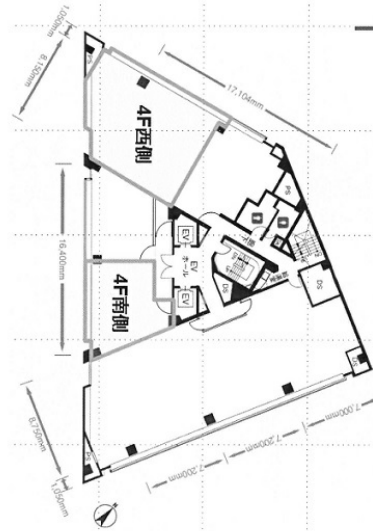

# 32芝公園ビル 4階14.95坪

東京都港区芝公園3-4-30

## 物件MAP

賃貸条件	
坪数	14.95坪
階数	4階 (404)
入居可能日	
ビル情報	
所在地	東京都港区芝公園3-4-30
最寄り駅	都営三田線 御成門駅 徒歩6分 都営大江戸線 赤羽橋駅 徒歩7分 東京メトロ日比谷線 神谷町駅 徒歩8分 東京メトロ南北線 六本木一丁目駅 徒歩15分
エリア	新橋・虎ノ門・浜松町エリア
竣工	1977年5月
耐震	新耐震基準相当
階数	地上10階 地下3階
用途	事務所
構造	SRC造
設備情報	
エレベーター	2基
空調	セントラル空調
OAフロア	OAフロア
基準階天井高	2,371mm
光ファイバー	有り
トイレ	男女別・室外
セキュリティ	有り
駐車場	有り