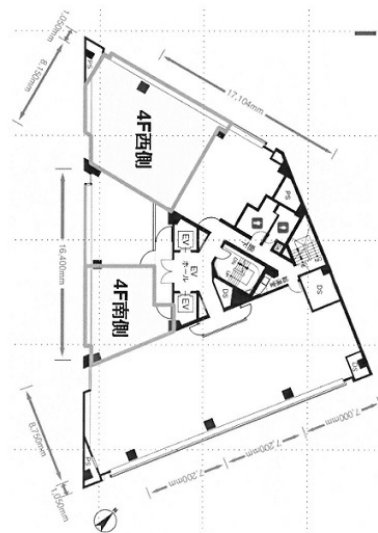

# 32芝公園ビル 4階14.95坪

東京都港区芝公園3-4-30

## 物件MAP

賃貸条件	
坪数	14.95坪
階数	4階 (404)
入居可能日	
ビル情報	
所在地	東京都港区芝公園3-4-30
最寄り駅	都営三田線 御成門駅 徒歩6分 都営大江戸線 赤羽橋駅 徒歩7分 東京メトロ日比谷線 神谷町駅 徒歩8分 東京メトロ南北線 六本木一丁目駅 徒歩15分
エリア	新橋・虎ノ門・浜松町エリア
竣工	1977年5月
耐震	新耐震基準相当
階数	地上10階 地下3階
用途	事務所
構造	SRC造
設備情報	
エレベーター	2基
空調	セントラル空調
OAフロア	OAフロア
基準階天井高	2,371mm
光ファイバー	有り
トイレ	男女別・室外
セキュリティ	有り
駐車場	有り

事務所移転の簡単検索サイト

Quick Service

クイックサービス

**32芝公園ビル 4階14.95坪** 東京都港区芝公園3-4-30

新橋・虎ノ門・浜松町エリア (ビルID: 0004108) の賃貸オフィス

貸事務所・レンタルオフィス・オフィス移転ならQuickService

物件詳細はこちらから

0120-55-2620