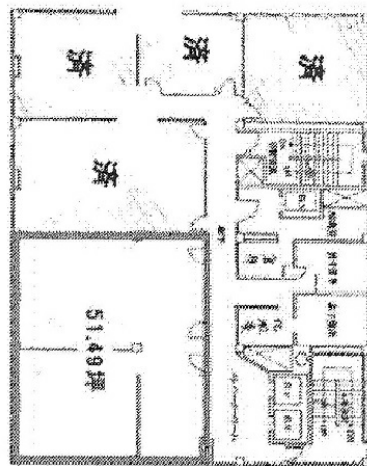

日本女子会館ビル 6階51.04坪

東京都港区芝公園2-6-8

物件MAP

賃貸条件	
月額賃料	638,000円 (税別)
坪数	51.04坪
坪単価	12,500円 (税別)
共益費	127,600円
礼金	無し
敷金 (保証金)	6ヶ月
階数	6階 (6-1)
入居可能日	相談

ビル情報	
所在地	東京都港区芝公園2-6-8
最寄り駅	都営三田線 芝公園駅 徒歩3分 都営浅草線 大門駅 徒歩7分 都営大江戸線 大門駅 徒歩7分 JR山手線 浜松町駅 徒歩8分
エリア	新橋・虎ノ門・浜松町エリア
竣工	1974年9月
耐震	耐震補強済
階数	地上7階 地下1階
用途	事務所
構造	SRC造

設備情報	
エレベーター	2基
空調	個別空調
OAフロア	その他
基準階天井高	
光ファイバー	有り
トイレ	男女別・室外
セキュリティ	有り
駐車場	有り

事務所移転の簡単検索サイト

Quick Service

クイックサービス

日本女子会館ビル 6階51.04坪 東京都港区芝公園2-6-8

新橋・虎ノ門・浜松町エリア (ビルID: 0004097) の賃貸オフィス

貸事務所・レンタルオフィス・オフィス移転ならQuickService