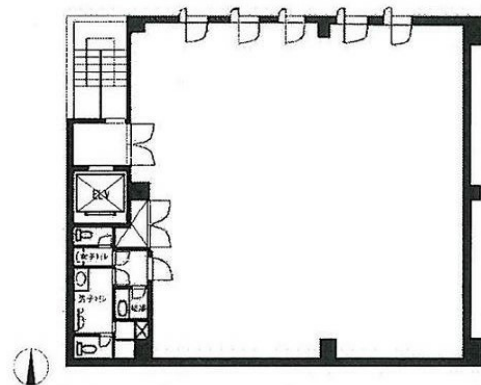

グラフィオ芝公園 5階64.61坪

東京都港区芝公園2-11-11

物件MAP

賃貸条件	
月額賃料	相談
坪数	64.61坪
坪単価	相談
共益費	相談
礼金	無し
敷金（保証金）	4ヶ月
階数	5階
入居可能日	即日

ビル情報	
所在地	東京都港区芝公園2-11-11
最寄り駅	都営三田線 芝公園駅 徒歩4分 都営大江戸線 大門駅 徒歩5分 JR山手線 浜松町駅 徒歩6分
エリア	新橋・虎ノ門・浜松町エリア
竣工	1994年4月
耐震	新耐震基準
階数	地上8階 地下1階
用途	事務所
構造	SRC造、一部RC造

設備情報	
エレベーター	1基
空調	個別空調
OAフロア	OAフロア
基準階天井高	2,400mm
光ファイバー	有り
トイレ	男女別・室外
セキュリティ	有り
駐車場	有り