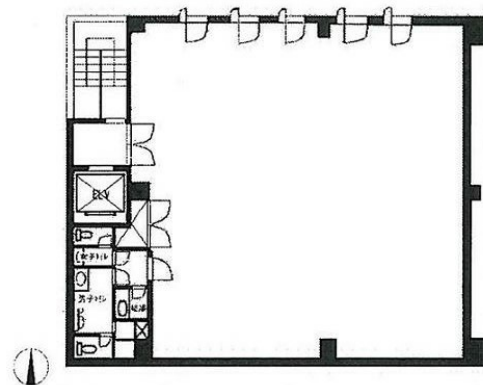

グラフィオ芝公園 5階64.61坪

東京都港区芝公園2-11-11

物件MAP

賃貸条件	
月額賃料	相談
坪数	64.61坪
坪単価	相談
共益費	相談
礼金	無し
敷金 (保証金)	4ヶ月
階数	5階
入居可能日	即日

ビル情報	
所在地	東京都港区芝公園2-11-11
最寄り駅	都営三田線 芝公園駅 徒歩4分 都営大江戸線 大門駅 徒歩5分 JR山手線 浜松町駅 徒歩6分
エリア	新橋・虎ノ門・浜松町エリア
竣工	1994年4月
耐震	新耐震基準
階数	地上8階 地下1階
用途	事務所
構造	SRC造、一部RC造

設備情報	
エレベーター	1基
空調	個別空調
OAフロア	OAフロア
基準階天井高	2,400mm
光ファイバー	有り
トイレ	男女別・室外
セキュリティ	有り
駐車場	有り

事務所移転の簡単検索サイト

Quick Service

クイックサービス

グラフィオ芝公園 5階64.61坪 東京都港区芝公園2-11-11

新橋・虎ノ門・浜松町エリア (ビルID: 0004070) の賃貸オフィス

貸事務所・レンタルオフィス・オフィス移転ならQuickService