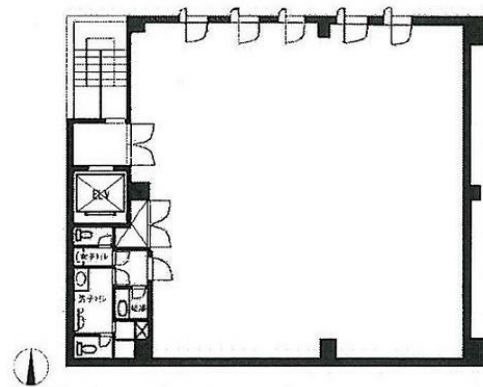

グラフィオ芝公園 4階64.61坪

東京都港区芝公園2-11-11

物件MAP

賃貸条件	
月額賃料	相談
坪数	64.61坪
坪単価	相談
共益費	相談
礼金	無し
敷金（保証金）	10ヶ月
階数	4階
入居可能日	2024年7月

ビル情報	
所在地	東京都港区芝公園2-11-11
最寄り駅	都営三田線 芝公園駅 徒歩4分 都営大江戸線 大門駅 徒歩5分 JR山手線 浜松町駅 徒歩6分
エリア	新橋・虎ノ門・浜松町エリア
竣工	1994年4月
耐震	新耐震基準
階数	地上8階 地下1階
用途	事務所
構造	SRC造、一部RC造

設備情報	
エレベーター	1基
空調	個別空調
OAフロア	OAフロア
基準階天井高	2,400mm
光ファイバー	有り
トイレ	男女別・室外
セキュリティ	有り
駐車場	有り