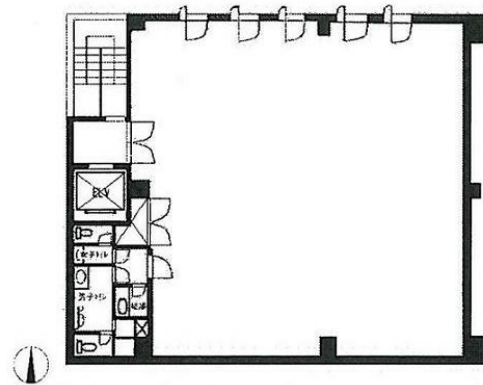

# グラフィオ芝公園 4階64.61坪

東京都港区芝公園2-11-11

## 物件MAP

賃貸条件	
月額賃料	相談
坪数	64.61坪
坪単価	相談
共益費	相談
礼金	無し
敷金（保証金）	10ヶ月
階数	4階
入居可能日	2024年7月

ビル情報	
所在地	東京都港区芝公園2-11-11
最寄り駅	都営三田線 芝公園駅 徒歩4分 都営大江戸線 大門駅 徒歩5分 JR山手線 浜松町駅 徒歩6分
エリア	新橋・虎ノ門・浜松町エリア
竣工	1994年4月
耐震	新耐震基準
階数	地上8階 地下1階
用途	事務所
構造	SRC造、一部RC造

設備情報	
エレベーター	1基
空調	個別空調
OAフロア	OAフロア
基準階天井高	2,400mm
光ファイバー	有り
トイレ	男女別・室外
セキュリティ	有り
駐車場	有り

事務所移転の簡単検索サイト

**Quick Service**

クイックサービス

グラフィオ芝公園 4階64.61坪 東京都港区芝公園2-11-11

新橋・虎ノ門・浜松町エリア（ビルID：0004070）の賃貸オフィス

貸事務所・レンタルオフィス・オフィス移転なら**QuickService**